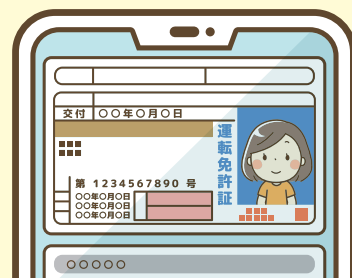

マイナ免許証をお持ちの方へ

以下の場合、レンタカーの貸渡をお断りする場合があります。

- × その場で端末にて免許証内容確認ができない場合
- × 事前保存した免許証内容確認画面のスクリーンショットのご提示

詳細は各ご利用店へおたずねください。

レンタカー契約時の免許証内容確認手順

1 マイナンバーカード ご持参

2 ご利用店頭にて 端末で読み取り

3 暗証番号入力

免許証用またはマイナカード用：
ご利用店により異なります

4 端末画面にて 免許証内容確認

※確認画面画像はイメージです