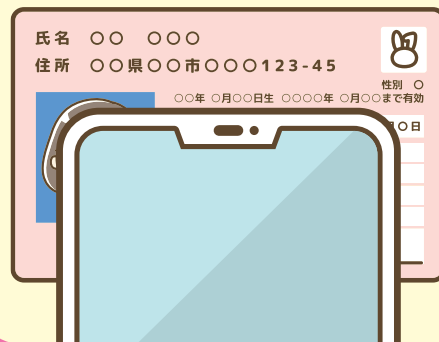

マイナ免許証をお持ちの方へ

以下の場合、レンタカーの貸渡をお断りする場合があります。

- × その場で端末にて免許証内容確認ができない場合
- × 事前保存した免許証内容確認画面のスクリーンショットのご提示

詳細は各ご利用店へおたずねください。

レンタカー契約時の免許証内容確認手順

1 マイナンバーカード ご持参

2 ご利用店頭にて 端末で読み取り

3 暗証番号入力

免許証用またはマイナカード用：
ご利用店により異なります

4 端末画面にて 免許証内容確認

※確認画面画像はイメージです