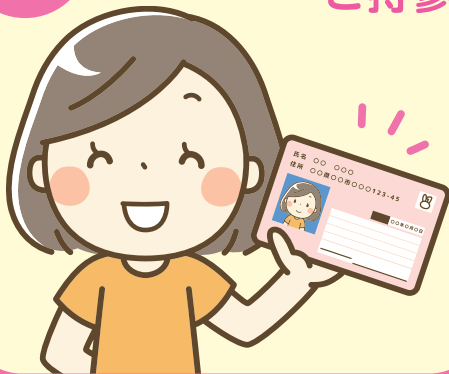

マイナ免許証をお持ちの方へ

以下の場合、レンタカーの貸渡をお断りする場合があります。

- × その場で端末にて免許証内容確認ができない場合
- × 事前保存した免許証内容確認画面のスクリーンショットのご提示

詳細は各ご利用店へおたずねください。

レンタカー契約時の免許証内容確認手順

1 マイナンバーカード ご持参

2 ご利用店頭にて 端末で読み取り

3 暗証番号入力

免許証用またはマイナカード用：
ご利用店により異なります

4 端末画面にて 免許証内容確認

※確認画面画像はイメージです